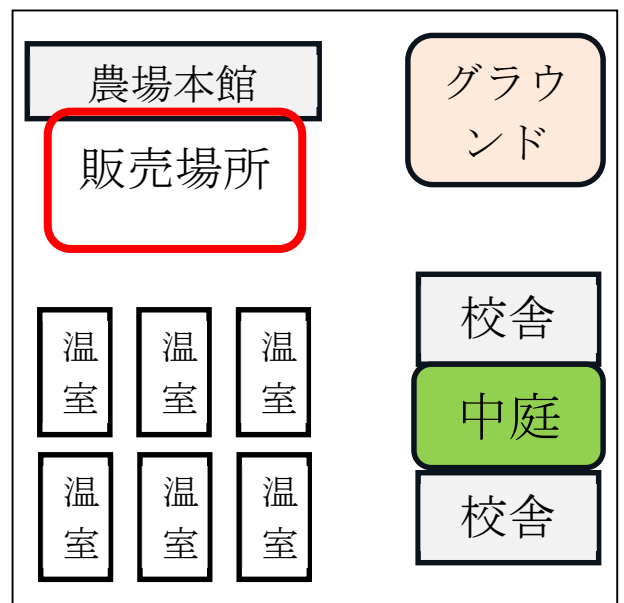

愛知県立半田農業高等学校

月日

令和8年5月7日(木)

時間

14:30~15:20

場所

半田農業高校
農場本館前及び温室

販売物

花壇苗、鉢物花卉(カーネーションなど)、キュウリ、トマト、など

⑨数量には限りがあります。

品物が無くなり次第終了とさせていただきます。

半農マルシェ お知らせ

○駐車場が少ないため極力、徒歩・自転車・公共交通機関をご利用ください。

お車の場合、乗り合わせでの来校をお願いします。校内での走行は、最徐行にてお願いします。

○お釣りの無いよう小銭の用意をお願いします。エコバック等をご持参ください。

○天候や実習の関係で数量が少ない品物もございます。ご購入できない場合もありますので悪しからずご了承ください。